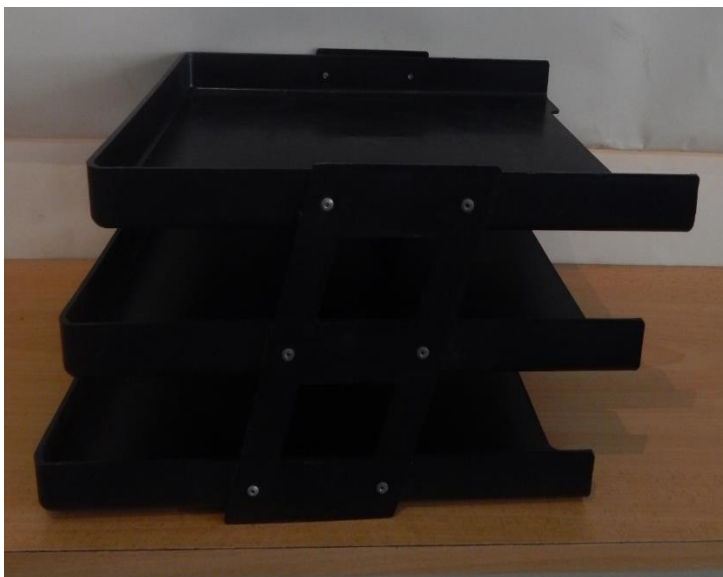

Nombre producto: Bandejas de escritorio