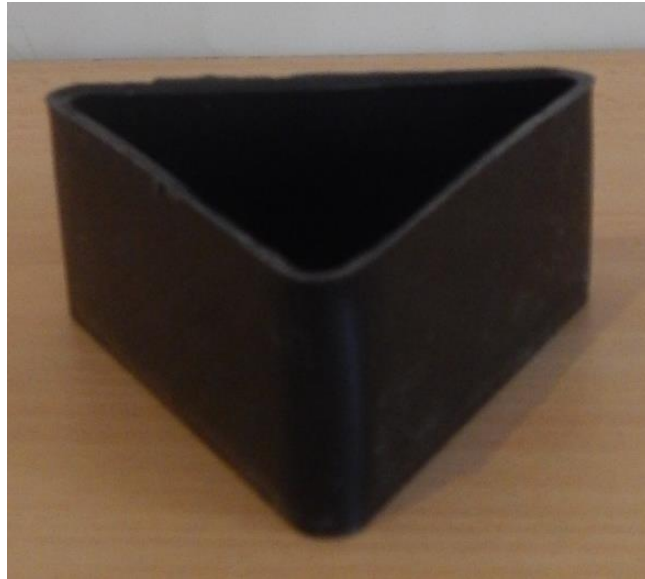

Nombre producto: Porta Tacos

Descripción del producto:

Fabricado en material acrílico. Forma cuadrada. Color Raiban.

Disponibile en cajas de 24 unidades.

Cantidad mínima de pedido: una caja.

- Medidas:
 - Tamaño estándar.

Nombre producto: Porta lápices

Descripción del producto:

Fabricado en material acrílico. Forma triangular. Color Raiban.

Disponible en caja de 50 unidades.

Cantidad mínima de pedido: una caja.

- Medidas:
 - o Tamaño estándar.

Nombre producto: Porta sellos

Descripción del producto:

Fabricado en material acrílico. Color Raiban,

Disponible con seis u ocho puestos para colocar sellos.

Disponible en caja de 24 unidades.

Cantidad mínima de pedido: una caja.

Pedido de un solo tipo de porta sellos (de seis u ocho puestos).

- Medidas:
 - o Varía el ancho del producto según cantidad de puestos.

Nombre producto: Porta clips

Descripción del producto:

Fabricado en material acrílico. Forma triangular. Color Raiban.