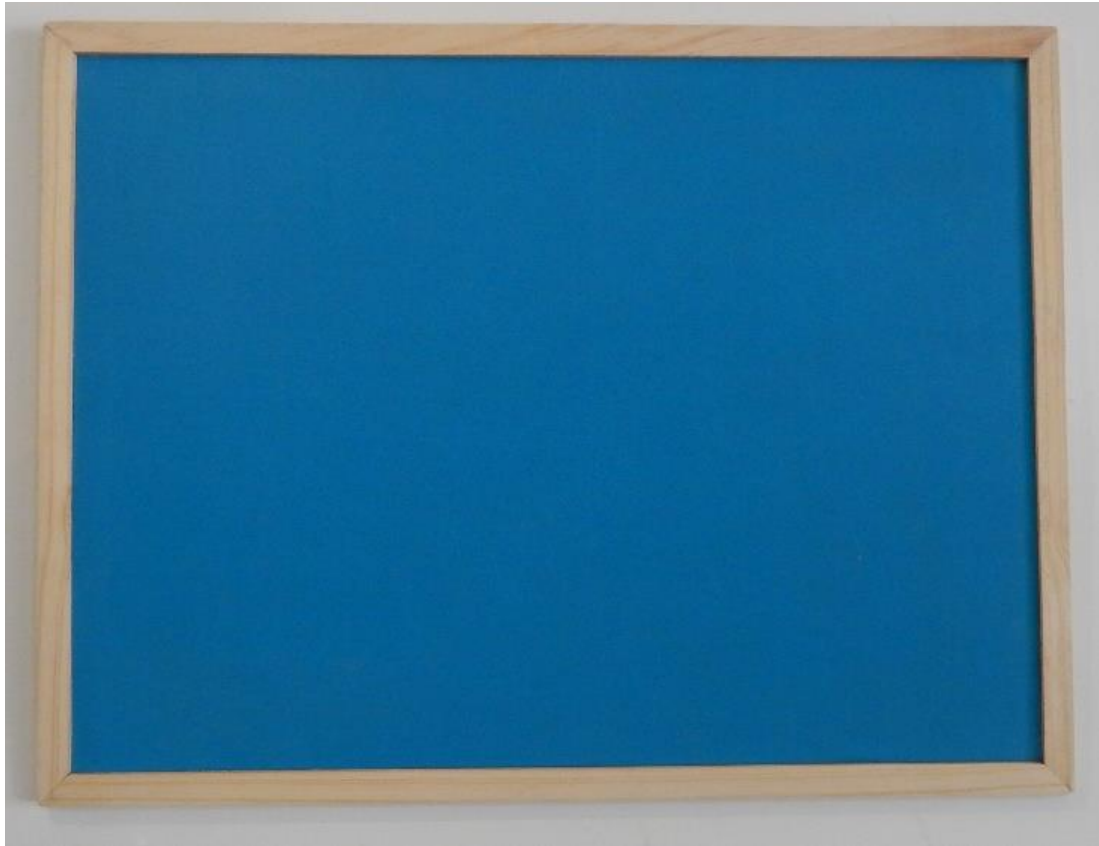

Nombre producto: Cartelera Decorativa

Descripción del producto:

Fabricada en marco de madera de Pino.

Fondo en tela, disponible en de varios colores (a consultar).

- Medidas (cm):
  - 30 x 40
  - 40 x 60
  - 60 x 80